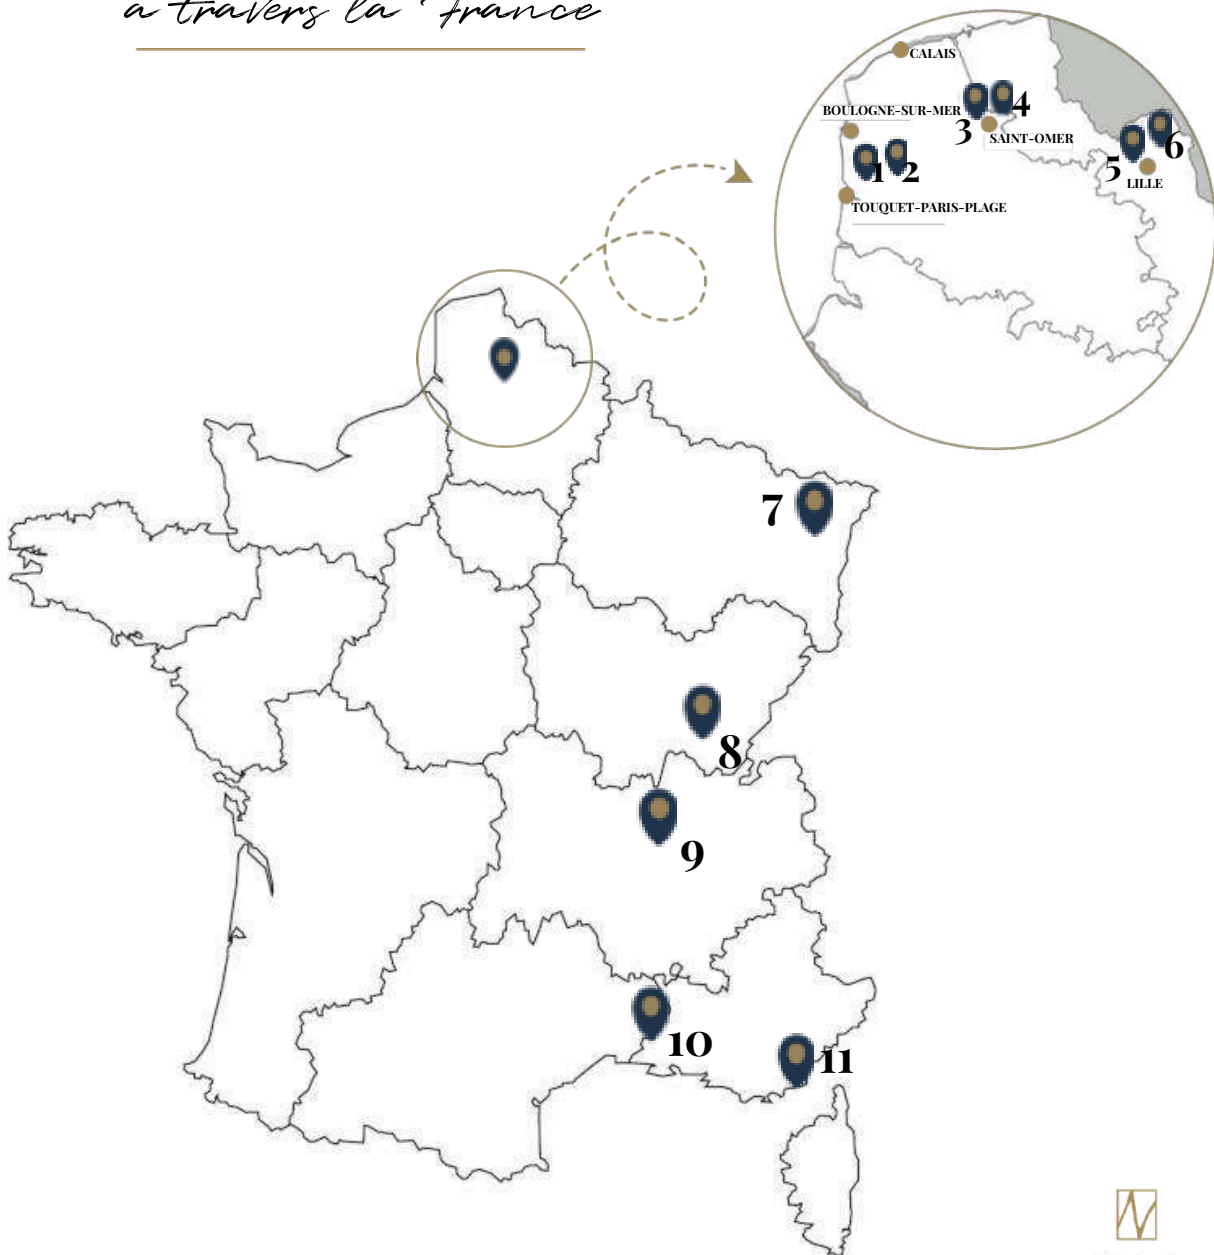

## NAUSICAA À BOULOGNE

Découvrez le plus grand aquarium d'Europe ! Rendez-vous au centre national de la mer, à une vingtaine de minutes seulement de votre hôtel. Le centre Nausicaa installé à Boulogne-sur-Mer vous plonge dans son univers marin du centre, à travers un musée et un aquarium public.

## LE GOLF DES PINS ET DES DUNES

Pratiquez votre sport préféré sur l'un des plus beaux sites golifiques d'Europe ! Rendez-vous sur au golf d'Hardelot, qui regroupe deux parcours de 18 trous aux caractères distincts, à moins de 5 minutes en voiture de l'Hôtel du Parc

# NOS DESTINATIONS

*à travers la France*

## Hauts-de-France

1. Hôtel du Parc - Neufchâtel-Hardelot
2. Hôtel Château Cléry - Hesdin-L'Abbé
3. Hôtel du Golf - Lumbres
4. Hôtel Château Tilques - Tilques
5. Najeti Hôtel Lille Nord - Bondues
6. Quai Central - Tourcoing